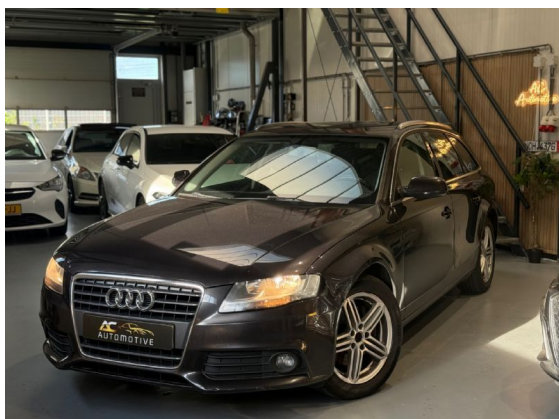

## Audi A4 Avant 1.8 TFSI Pro Line Business Navigatie (82-KLV-7)

Bouwjaar	2010-02
Km. stand	298.152 km
Brandstof	Benzine (7.2 liter per 100km)
Carrosserie	Stationwagen (5 deurs)
Kleur	Grijs
Gewicht	1.445 kg
Motor	4 cyl. 1.8 (118kW / 162pk)
Transmissie	Handgeschakeld, 6 versn.
Wegenbelasting	€ 226 - € 247 per kwartaal

- "Lichtmetalen velgen 16""
- Airbag bestuurder
- Alarm klasse 3
- Armsteun voor
- Buitenspiegels elektrisch verstelbaar
- Cruise control
- Elektrische ramen achter
- Lederen versnellingspook
- Stuurwiel multifunctioneel
- Achterbank in delen neerklapbaar
- Airbag passagier
- Aluminium interieur afwerking
- Audio-navigatie full map
- Buitenspiegels verwarmbaar
- Dakrails
- Elektrische ramen voor
- Metallic lak
- Tractie Controle Systeem (TCS)
- Airbag(s) side voor
- Airco automatisch
- Anti Blokkeer Systeem (ABS)
- Autotelefoonvoorbereiding
- Centrale deurvergrendeling met afstandsbediening
- Electronic Stability Program (ESP)
- Lederen stuurwiel
- Mistlampen voor