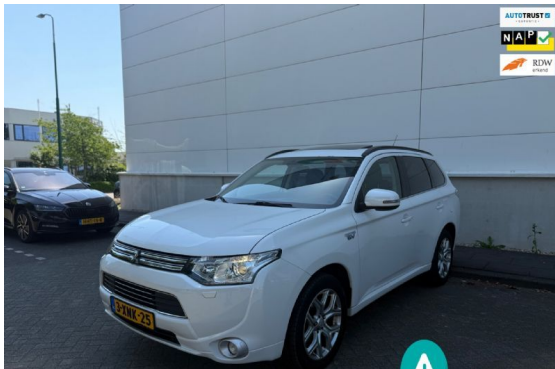

## Wagen Wereld

Ampereweg 1 B | 3752LR BUNSCHOTEN-SPAKENBURG | Tel: 0629232209

Email: wagenwereld@gmail.com | Website: www.wagenwereld.nl

# Mitsubishi Outlander 2.0 PHEV Instyle KEYLESS GO/ENTRY/SCHUIF-KANTEL DAK/NWE APK/CAMERA/NAP (3-XNK-25)

Open op afspraak

Bouwjaar	2014-09	
Km. stand	184.759 km	
Brandstof	Hybride (1.9 liter per 100km)	
Carrosserie	SUV (5 deurs)	
Kleur	Wit	
Gewicht	1.785 kg	
Motor	4 cyl. 2.0 (89kW / 122pk)	
Transmissie	Automaat	
APK	Ja	
Wegenbelasting	€ 333 - € 365 per kwartaal	

- "Lichtmetalen velgen 18""
- Achteruitrijcamera
- Airbag(s) knie
- Airbag passagier
- Anti Slip Control
- Bandenspanningscontrolesysteem
- Buitenspiegels elektrisch inklapbaar
- Cruise control
- Dimlichten automatisch
- Electronic Stability Program
- Elektrische ramen voor
- Extra getint glas
- Keyless entry
- Metallic lak
- Oplaadmogelijkheid
- Standkachel
- Stuurwiel multifunctioneel
- Wis-/was installatie voor koplampen