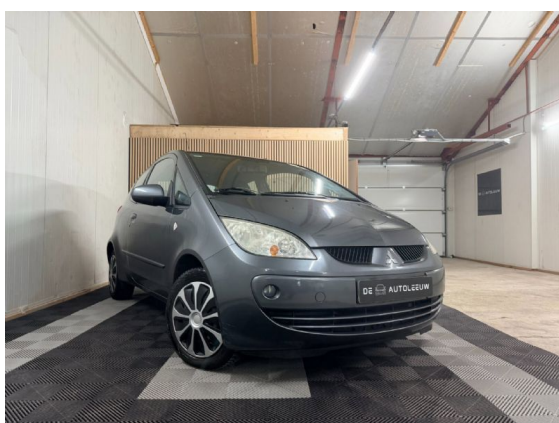

## Mitsubishi Colt 1.3 Heartbeat | Airco | Nw Koppeling | Apk 2027 (80-TP-ZR)

Bouwjaar	2006-12	
Km. stand	156.882 km	
Brandstof	Benzine (6 liter per 100km)	
Carrosserie	Hatchback (3 deurs)	
Kleur	Grijs	
Gewicht	930 kg	
Motor	4 cyl. 1.3 (70kW / 96pk)	
Transmissie	Handgeschakeld, 5 versn.	
Wegenbelasting	€ 92 - € 99 per kwartaal	

- "Lichtmetalen velgen 16""
- Airbag passagier
- Audioinstallatie met CD-speler
- Centrale deurvergrendeling met afstandsbediening
- Hoofdsteunen voor
- Startblokkering
- Achterbank in delen neerklapbaar
- Airco
- Boordcomputer
- Electronic Brake Distribution (EBD)
- Lederen stuurwiel
- Stuurbekrachtiging
- Airbag bestuurder
- Anti Blokkeer Systeem (ABS)
- Buitenspiegels in carrosseriekleur
- Elektrische ramen voor
- Mistlampen voor