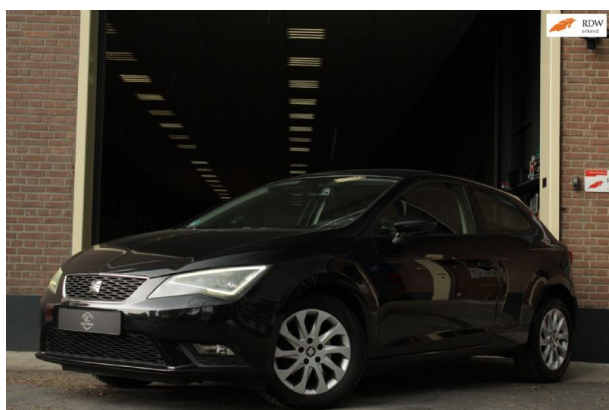

## Seat Leon 1.2 TSI 105PK |LED|PDC|Cruise|Bluetooth|

Bouwjaar	2013-05
Km. stand	166.729 km
Brandstof	Benzine (4.9 liter per 100km)
Carrosserie	Hatchback (3 deurs)
Kleur	Zwart metallic
Gewicht	0 kg
Motor	4 cyl. 1.2 (77kW / 105pk)
Transmissie	Handgeschakeld, 6 versn.
APK	Ja

- "Lichtmetalen velgen 16""
- 12V aansluiting
- Airbag(s)
- Airbag(s) side
- Anti Blokkeer Systeem (ABS)
- Bandenspanningscontrolesysteem
- Boordcomputer
- Buitenspiegels in carrosseriekleur
- Centrale deurvergrendeling met afstandsbediening
- Differentieel blokkering
- Elektrische ramen voor
- Hoofdsteunen achter
- Knipperlicht in Buitenspiegel geïntegreerd
- Lederen sportstuur
- Luidspreker
- Mistlampen
- Passagiersstoel in hoogte verstelbaar
- Ruitensproeiers verwarmbaar
- Stuurwiel multifunctioneel
- Verwarmde voorstoelen
- 3-deurs
- Achterbank in delen neerklapbaar
- Airbag(s) gordijn
- Airbag passagier
- Armsteun achter
- Binnenspiegel automatisch dimmend
- Brake Assist System
- Buitentemperatuurmeter
- Coming home/Leaving home
- Dimlichten automatisch
- Handschoenvak
- Hoofdsteunen voor
- LED achterlichten
- Lederen versnellingspook
- Luxe interieur afwerking
- Multimedia-voorbereiding
- Regensensor
- Startblokkering
- Tractie Controle Systeem (TCS)
- Warmtewerend glas
- 6-versnellingsbak
- Achteruitrijcamera
- Airbag(s) knie
- Airco automatisch
- Autotelefoonvoorbereiding met Bluetooth
- Bluetooth
- Buitenspiegels elektrisch verstelbaar
- Bumper(s)
- Cruise control
- Electronic Stability Program (ESP)
- Hill hold-functie
- Isofix bevestiging voor kinderzitjes
- LED dagrijverlichting
- Lendesteunen (verstelbaar)
- Metallic lak
- Multimediasysteem
- Roetfilter
- Stuurbekrachtiging
- Verstelbare (in hoogte) bestuurders stoel
- Zonnekleppen