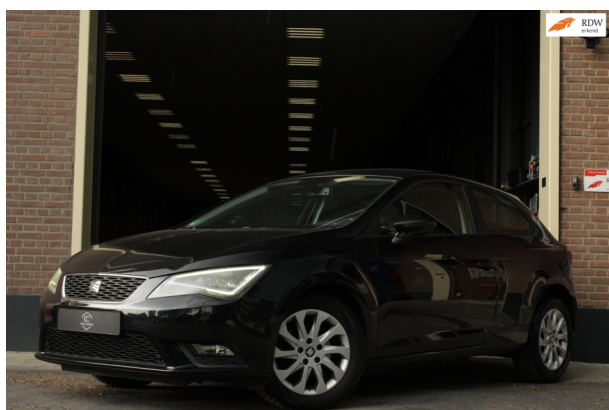

Seat Leon 1.2 TSI 105PK |LED|PDC|Cruise|Bluetooth|

Bouwjaar	2013-05
Km. stand	166.729 km
Brandstof	Benzine
Carrosserie	Hatchback (3 deurs)
Kleur	Zwart
Gewicht	0 kg
Motor	4 cyl. 1.2 (77kW / 105pk)
Transmissie	Handmatig 6 versnellingen
APK	Ja (10-05-2028)

- "Lichtmetalen velgen 16""
- 6-versnellingsbak
- Airbag passagier
- Airbag(s) knie
- Anti Blokkeer Systeem (ABS)
- Bandenspanningscontrolesysteem
- Boordcomputer
- Buitenspiegels in carrosseriekleur
- Centrale deurvergrendeling met afstandsbediening
- Differentieel blokkering
- Elektrische ramen voor
- Hoofdsteunen achter
- Knipperlicht in Buitenspiegel geïntegreerd
- Lederen sportstuur
- Luidspreker
- Mistlampen
- Passagiersstoel in hoogte verstelbaar
- Ruitensproeiers verwarmbaar
- Stuurwiel multifunctioneel
- Verwarmde voorstoelen
- onderhoudsboekjes aanwezig
- 12V aansluiting
- Achterbank in delen neerklapbaar
- Airbag(s)
- Airbag(s) side
- Armsteun achter
- Binnenspiegel automatisch dimmend
- Brake Assist System
- Buitentemperatuurmeter
- Coming home/Leaving home
- Dimlichten automatisch
- Handschoenvak
- Hoofdsteunen voor
- LED achterlichten
- Lederen versnellingspook
- Luxe interieur afwerking
- Multimediasysteem
- Regensensor
- Startblokkering
- Tractie Controle Systeem (TCS)
- Warmtewerend glas
- dealer onderhouden
- 3-deurs
- Achteruitrijcamera
- Airbag(s) gordijn
- Airco automatisch
- Autotelefoonvoorbereiding met Bluetooth
- Bluetooth
- Buitenspiegels elektrisch verstelbaar
- Bumper(s)
- Cruise control
- Electronic Stability Program (ESP)
- Hill hold-functie
- Isofix bevestiging voor kinderzitjes
- LED dagrijverlichting
- Lendesteunen (verstelbaar)
- Metallic lak
- Multimedia-voorbereiding
- Roetfilter
- Stuurbekrachtiging
- Verstelbare (in hoogte) bestuurders stoel
- Zonnekleppen
- 100% onderhouden