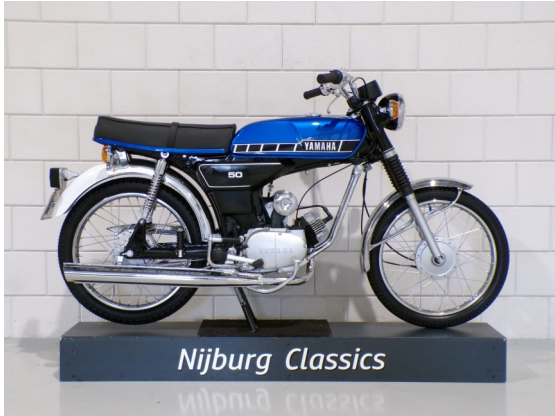

Nijburg Automotive

Stadhoudersmolenweg 130 | 7317AW APELDOORN | Tel: 0637361852

Email: jeffnijburgautos@gmail.com | Website: nijburgautomotive.nl

Yamaha FS1 2F2 In Nieuwstaat!!

Bouwjaar	1978-06
Km. stand	10 km
Brandstof	Benzine
Carrosserie	Bromfiets (0 deurs)
Kleur	
Gewicht	0 kg
Motor	cyl. 0.1
Transmissie	4 versnellingen