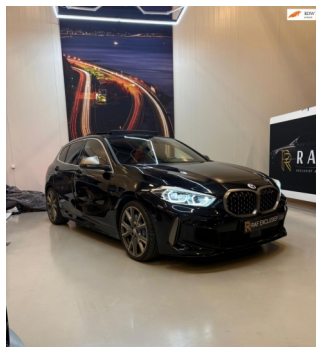

Raf Exclusief Autos

Gerard Burgerlaan 29 | 3131KZ VLAARDINGEN | Tel: 0102105564

Email: info@rafexclusiefautos.nl | Website: www.rafexclusiefautos.nl

BMW 1-serie M135i xDrive High Executive

AUTOTRUST

Bouwjaar	2022-09
Km. stand	22.500 km
Brandstof	Benzine
Carrosserie	Hatchback (5 deurs)
Kleur	Zwart
Gewicht	1.625 kg
Motor	4 cyl. 2.0 (221kW / 303pk)
Transmissie	Automaat 8 versnellingen

- "Lichtmetalen velgen 5-spaaks 18""
- Achteruitrij camera
- Airbag bestuurder
- Airbag(s) side voor
- Airco automatisch
- Alcantara bekleding
- Armsteun voor
- Audio-navigatie full map
- Binnenspiegel automatisch dimmend
- Buitenspiegels elektrisch inklapbaar
- Buitenspiegels verwarmbaar
- Centrale deurvergrendeling met afstandsbediening
- Dubbele airbag
- Elektrische ramen
- Extra getint glas
- Hoofdsteunen voor
- Lendesteunen (verstelbaar)
- Multimedia-voorbereiding
- Open dak
- Parkeersensor achter
- Regensensor
- Skiluk
- Stoelverwarming
- Stuurwiel multifunctioneel
- Tractie Controle Systeem (TCS)
- Verwarmde voorstoelen
- 1e eigenaar
- Achterbank met armsteun
- Achteruitrijcamera
- Airbag passagier
- Airco
- Alarm
- Anti Blokkeer Systeem (ABS)
- Audioinstallatie met CD-speler
- Autotelefoonvoorbereiding
- Boordcomputer
- Buitenspiegels elektrisch verstelbaar
- Bumpers in carrosseriekleur
- Cruise control
- EL. Ramen
- Elektrische ramen achter
- Getint glas
- Lederen bekleding
- Lichtmetalen velgen
- Navigatiesysteem
- PANORAMADAK
- Parkeersensor voor
- Schuifdak
- Sportstoelen
- Stuurbekrachtiging
- Stuurwiel verwarmd
- Verstelbare (in hoogte) bestuurders stoel
- onderhoudsboekjes aanwezig
- 100% onderhouden
- Achteruitrij assistent
- Airbag
- Airbag(s) side
- Airco
- Alarmsysteem
- Armsteun achter
- Audio-navigatie
- Autotelefoonvoorbereiding met Bluetooth
- Buitenspiegel(s) automatisch dimmend
- Buitenspiegels in carrosseriekleur
- Centrale deurvergrendeling
- Dodehoek detector
- Electronic Stability Program (ESP)
- Elektronische climate control
- Hoofdsteunen achter
- Lederen stuurwiel
- Metallic lak
- Navigatiesysteem
- Parkeer-assistent
- Radio CD-speler
- Schuifdak /Roldak
- Startblokkering
- Stuurverwarming
- Toerenteller
- Verstelbare stuurkolom
- dealer onderhouden

Prijs € 48.950,- Incl BTW