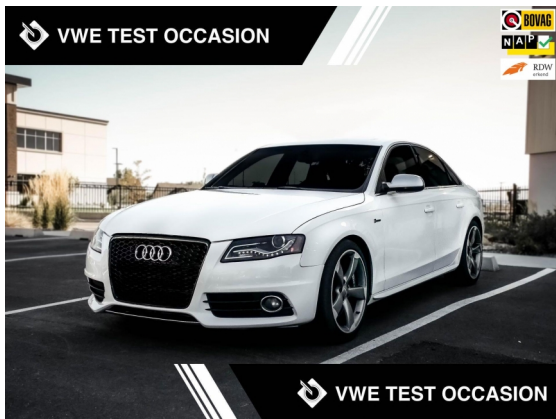

## Mazda 2 1.5 Skyactiv-G GT-M (K-282-VL)

Bouwjaar	2017-01
Km. stand	136.520 km
Brandstof	Benzine (4.5)
Carrosserie	Hatchback (5 deurs)
Kleur	Bruin
Gewicht	950 kg
Motor	4 cyl. 1.5 (66kW / 90pk)
Transmissie	Handmatig
Wegenbelasting	€ 92.00 - € 99.00 / € 368.00 - € 390.00