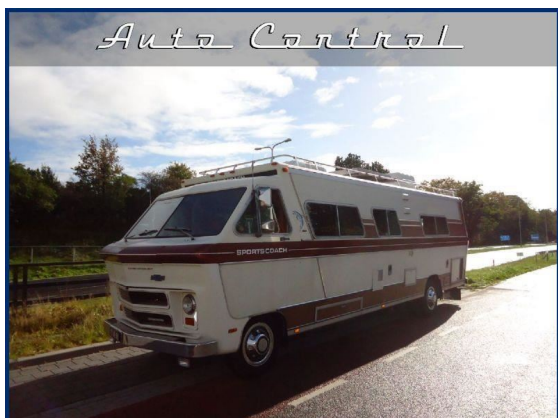

# Chevrolet Sportscoach 2900 Camper RV Motorhome

(27-JL-58)

---

Bouwjaar	1976-05
Km. stand	59.621 km
Brandstof	LPG
Carrosserie	Overig (1 deurs)
Kleur	Wit
Gewicht	5.545 kg
Motor	8 cyl. 7.5 (225kW / 308pk)
Transmissie	Automaat