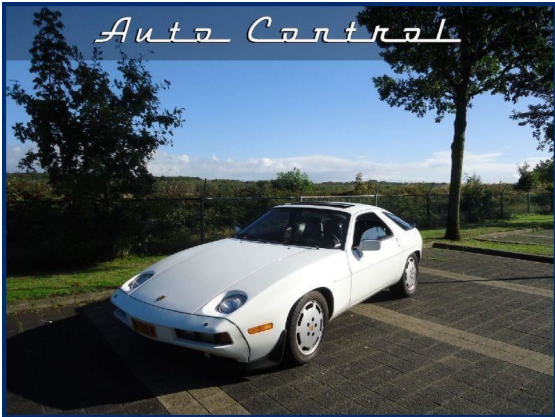

Porsche 928 "S3" 5.0 32V Aut. (RB-758-N)

| | |
|----------------|--------------------------------------|
| Bouwjaar | 1986-02 |
| Km. stand | 86.666 km |
| Brandstof | Benzine |
| Carrosserie | Coupe (2 deurs) |
| Kleur | Wit |
| Gewicht | 1.560 kg |
| Motor | 8 cyl. 5.0 (215kW / 295pk) |
| Transmissie | Automaat |
| Wegenbelasting | € 222,00 - € 250,00 / € 888,00 - € 1 |