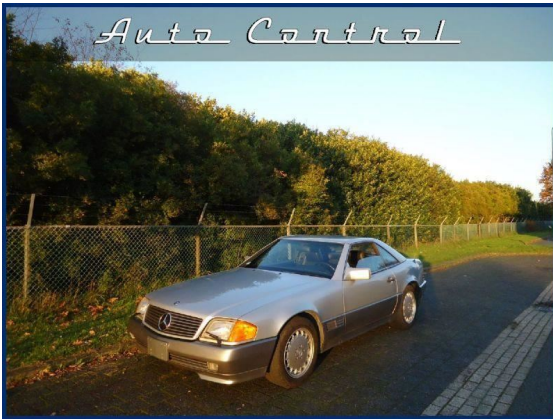

## Mercedes-Benz 500SL 1992

---

Bouwjaar	1992-06
Km. stand	128.606 km
Brandstof	Benzine
Carrosserie	Cabriolet (2 deurs)
Kleur	Zilver
Gewicht	1.770 kg
Motor	8 cyl. 5.0 (240kW / 329pk)
Transmissie	Automaat