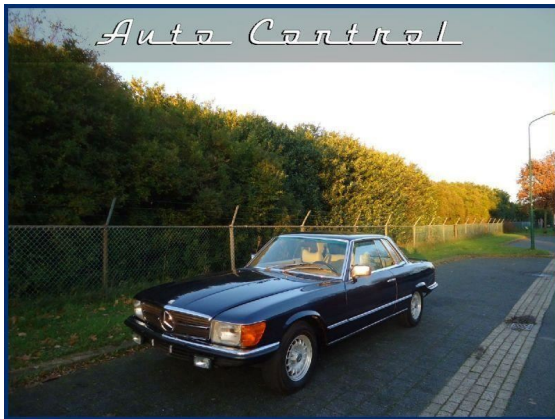

Mercedes-Benz 450SLC 5.0 C107 (43-HHR-7)

Bouwjaar	1979-02
Km. stand	109.956 km
Brandstof	Benzine (7.4)
Carrosserie	Overig (2 deurs)
Kleur	Blauw
Gewicht	1.509 kg
Motor	8 cyl. 5.0
Transmissie	Automaat
Wegenbelasting	€ 181,00 - € 203,00 / € 724,00 - € 8